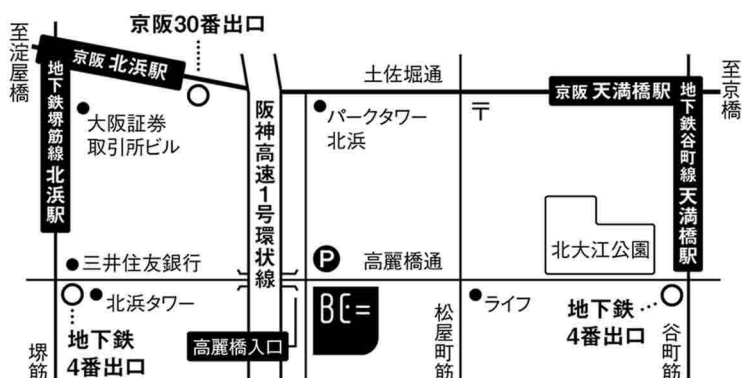

# BE = Lab & Gallery

ビー ラボアンドギャラリー

〒540-0039

大阪市中央区東高麗橋2-28 コジマビル2階

TEL 06-6946-1541

MAIL info@be-lab-gallery.com

暗室 13:00~21:00 (不定休・完全予約制)

ギャラリー 13:00~19:00 (最終日18:00まで/月・火曜定休)

<https://be-lab-gallery.com>

北浜駅から徒歩5分 / 天満橋駅から徒歩10分 / 淀屋橋駅から徒歩10分