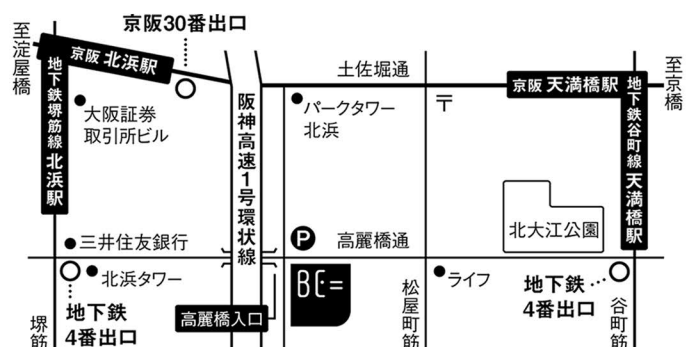

BE= Lab & Gallery

ビーラボアンドギャラリー

〒540-0039

大阪市中央区東高麗橋2-28 コジマビル2階

TEL 06-6946-1541

MAIL info@be-lab-gallery.com

暗室 13:00~21:00 (不定休・完全予約制)

ギャラリー 13:00~19:00 (最終日18:00まで/月・火曜定休)

<http://be-lab-gallery.com>

北浜駅から徒歩5分 / 天満橋駅から徒歩10分 / 淀屋橋駅から徒歩10分