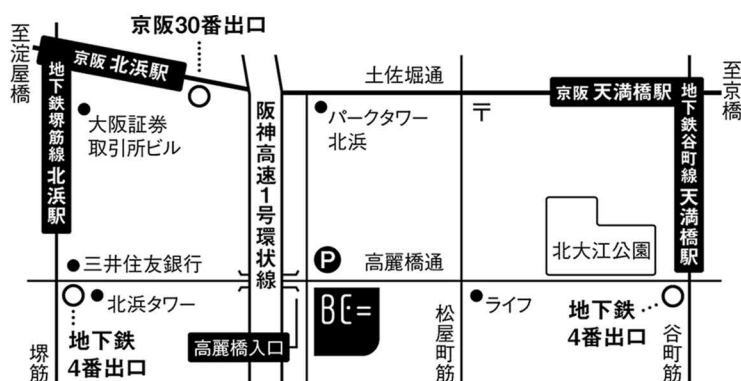

BE = Lab & Gallery

ビー ラボアンドギャラリー

〒540-0039

大阪府中央区東高麗橋2-28 コジマビル2階

TEL 06-6946-1541

MAIL info@be-lab-gallery.com

暗室 13:00~21:00 (不定休・完全予約制)

ギャラリー 13:00~19:00 (最終日18:00まで/月・火曜定休)

<http://be-lab-gallery.com>

北浜駅から徒歩5分 / 天満橋駅から徒歩10分 / 淀屋橋駅から徒歩10分