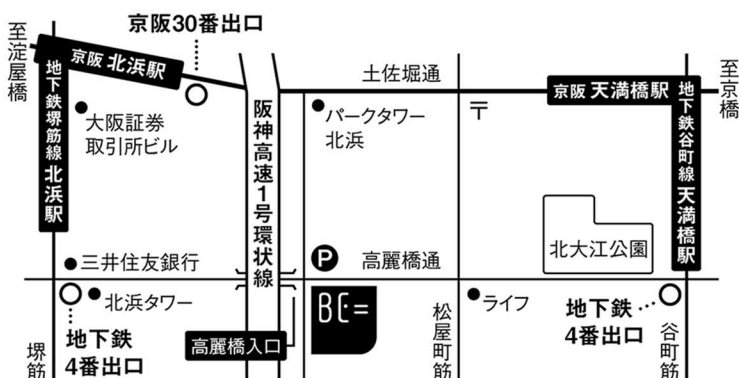

BE= Lab & Gallery

ビー ラボアンドギャラリー

〒540-0039

大阪市中央区東高麗橋2-28 コジマビル2階

TEL 06-6946-1541

MAIL info@be-lab-gallery.com

暗室 13:00～21:00 (不定休・完全予約制)

ギャラリー 13:00～19:00 (月・火曜定休)

<https://be-lab-gallery.com>

北浜駅から徒歩5分 / 天満橋駅から徒歩10分 / 淀屋橋駅から徒歩10分