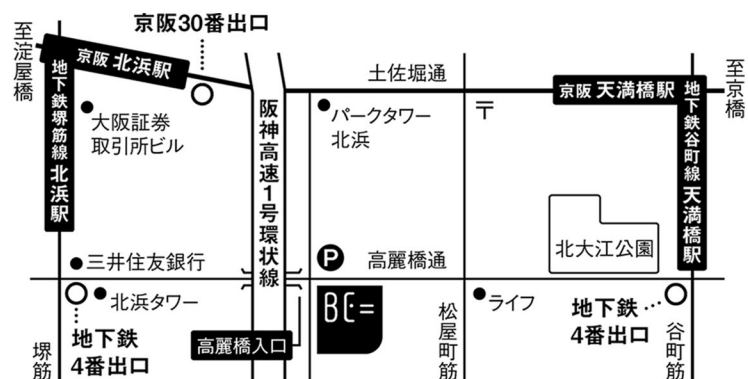

「そこにねこがいるから展」

ねこ写真 募集要項

2020年4月22日(水)～4月26日(日)

「猫族2020」2020年4月15日-5月18日
北浜・淀屋橋・本町界隈でねこイベントが開かれます。
BE=では期間中ねこ写真展を開催!

- 展示:2020年4月22日(水)～4月26日(日)
- 作品提出:2020年4月8日(水)～4月19日(日)(郵送提出可)
ギャラリー営業時間内(13:00～19:00)
※月・火は休廊となりますので受取できません
- 作品返却:2020年4月26日(日) 18:00～19:00
※26日に引取に来られない方、郵送希望の方は着払いにてお送りします
- 参加費:3,000円/1人
- 郵送に関する費用はご負担ください。
- 出展点数・大きさ自由。
アナログ・デジタル・モノクロ・カラー問わず。スマホの写真でもOK!
額装 / 木パネル / デコパネ仕上げで提出お願いします。
- 出展申込はメールにて info@be-lab-gallery.com
お名前(作家名)・住所・電話番号・メールアドレスを明記の上、
件名に「そこねこ展」とご記載ください。
お申し込み後にお振込先等の詳しいご案内をさせていただきます。
- ご不明な点がありましたお気軽にお問い合わせください。

BE= Lab & Gallery

ビー ラボアンドギャラリー

〒540-0039

大阪市中央区東高麗橋2-28 コジマビル2階

TEL 06-6946-1541

MAIL info@be-lab-gallery.com

暗室 13:00～21:00 (不定休・完全予約制)

ギャラリー 13:00～19:00 (最終日18:00まで/月・火曜定休)

<http://be-lab-gallery.com>

北浜駅から徒歩5分 / 天満橋駅から徒歩10分 / 淀屋橋駅から徒歩10分