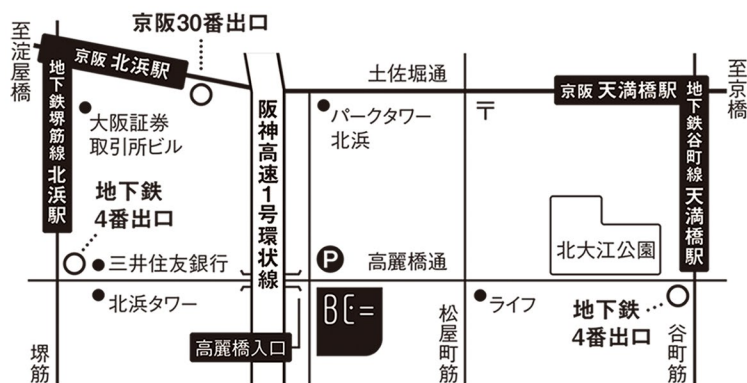

## BE = Lab & Gallery

ビー ラボアンドギャラリー

〒540-0039

大阪府中央区東高麗橋2-28 コジマビル2階

TEL 06-6946-1541

MAIL [info@be-lab-gallery.com](mailto:info@be-lab-gallery.com)

暗室 13:00~21:00 (不定休・完全予約制)

ギャラリー 13:00~19:00 (最終日18:00まで/月・火曜定休)

<http://be-lab-gallery.com>

北浜駅から徒歩5分 / 天満橋駅から徒歩10分 / 淀屋橋駅から徒歩10分