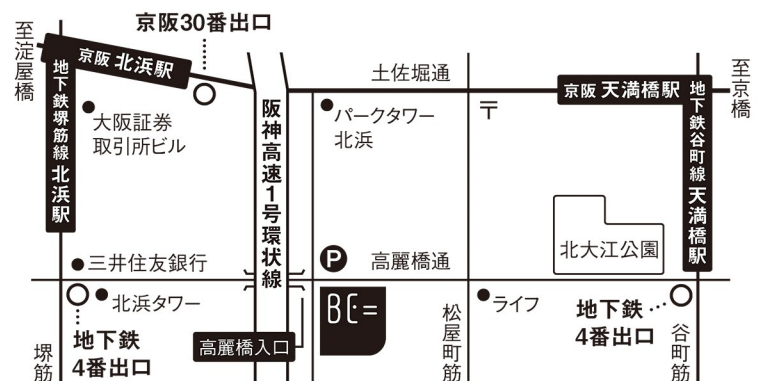

BE = Lab & Gallery

ビー ラボアンドギャラリー

〒540-0039

大阪府中央区東高麗橋2-28 コジマビル2階

TEL 06-6946-1541

MAIL info@be-lab-gallery.com

暗室 13:00～21:00 (不定休・完全予約制)

ギャラリー 13:00～19:00 (最終日18:00まで/月・火曜定休)

<http://be-lab-gallery.com>

北浜駅から徒歩5分 / 天満橋駅から徒歩10分 / 淀屋橋駅から徒歩10分