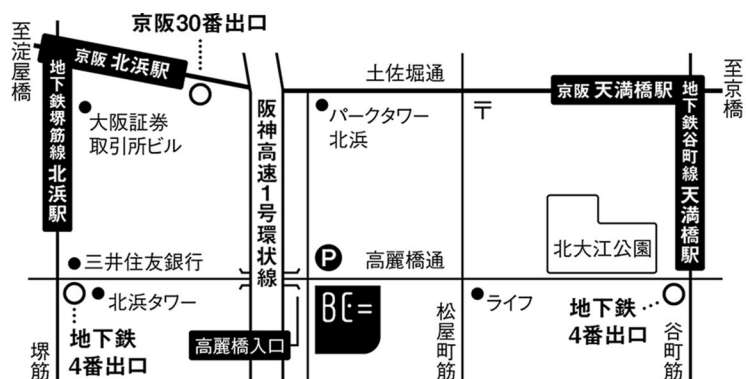

## BC = Lab & Gallery

ビー ラボアンドギャラリー

〒540-0039

大阪市中央区東高麗橋2-28 コジマビル2階

TEL 06-6946-1541

MAIL [info@be-lab-gallery.com](mailto:info@be-lab-gallery.com)

暗室 13:00～21:00 (不定休・完全予約制)

ギャラリー 13:00～19:00 (最終日18:00まで/月・火曜定休)

<http://be-lab-gallery.com>

北浜駅から徒歩5分 / 天満橋駅から徒歩10分 / 淀屋橋駅から徒歩10分